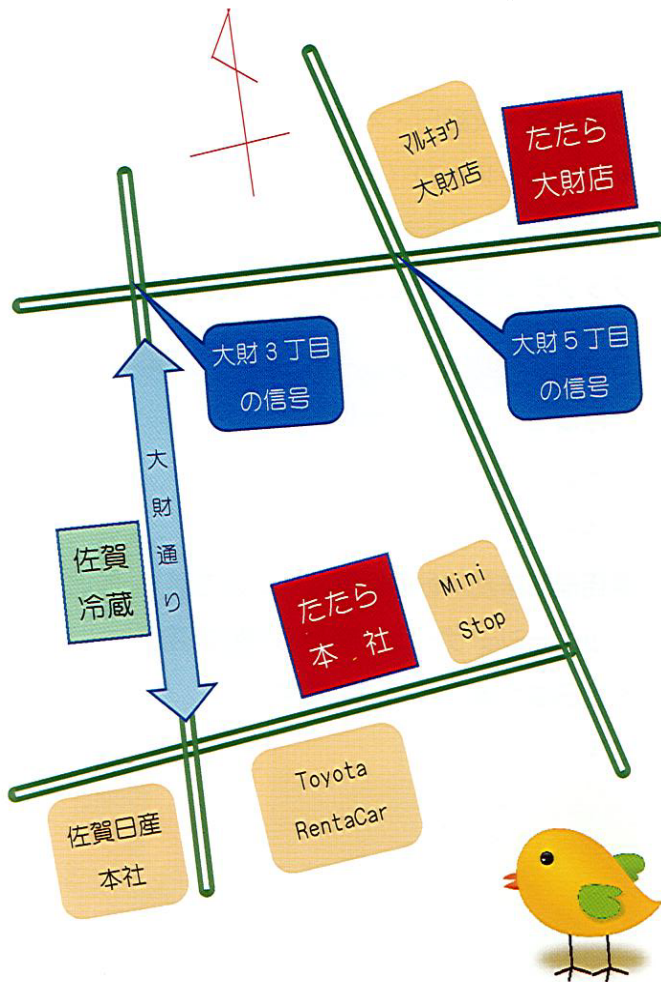

本 社 有限会社たたら

〒840-0811 佐賀市大財 4-1-5 1

Tel 0952-41-6800 Fax 0952-41-6801

大財店 やさい工房たたら

〒840-0811 佐賀市大財 6-5-5-4

Tel 0952-28-0502 (マルキョウ東隣)

就労継続支援B型事業所

やさい工房たたら 大財店

☆平成 29 年 8 月 7 日新規開設

☆就業体験希望者募集中

☆定員 20 名